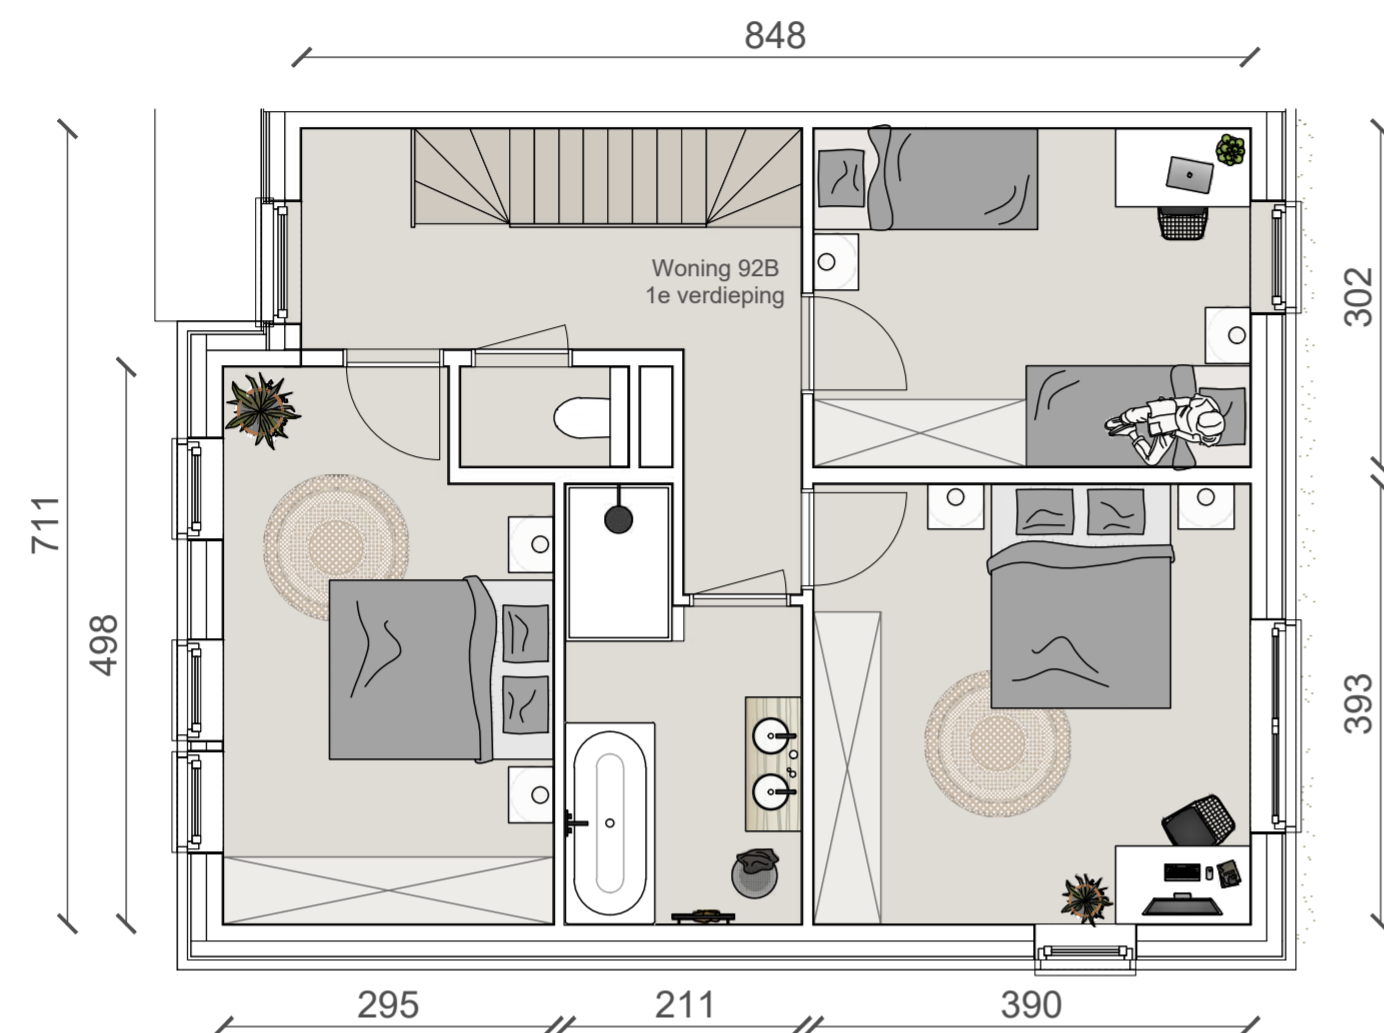

Eéngeszinshoekwoning - Halfopen bebouwing - 3 Slaapkamers + zolder