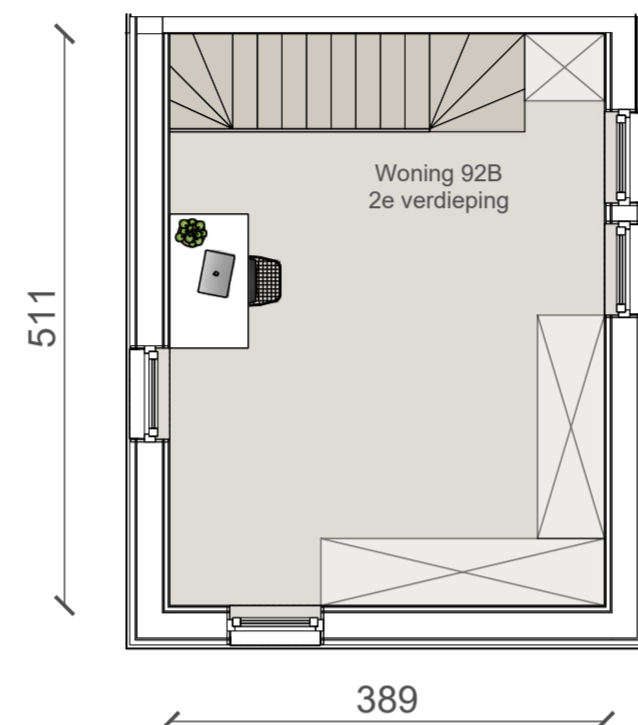

Eéngeszinshoekwoning - Halfopen bebouwing - 3 Slaapkamers + zolder