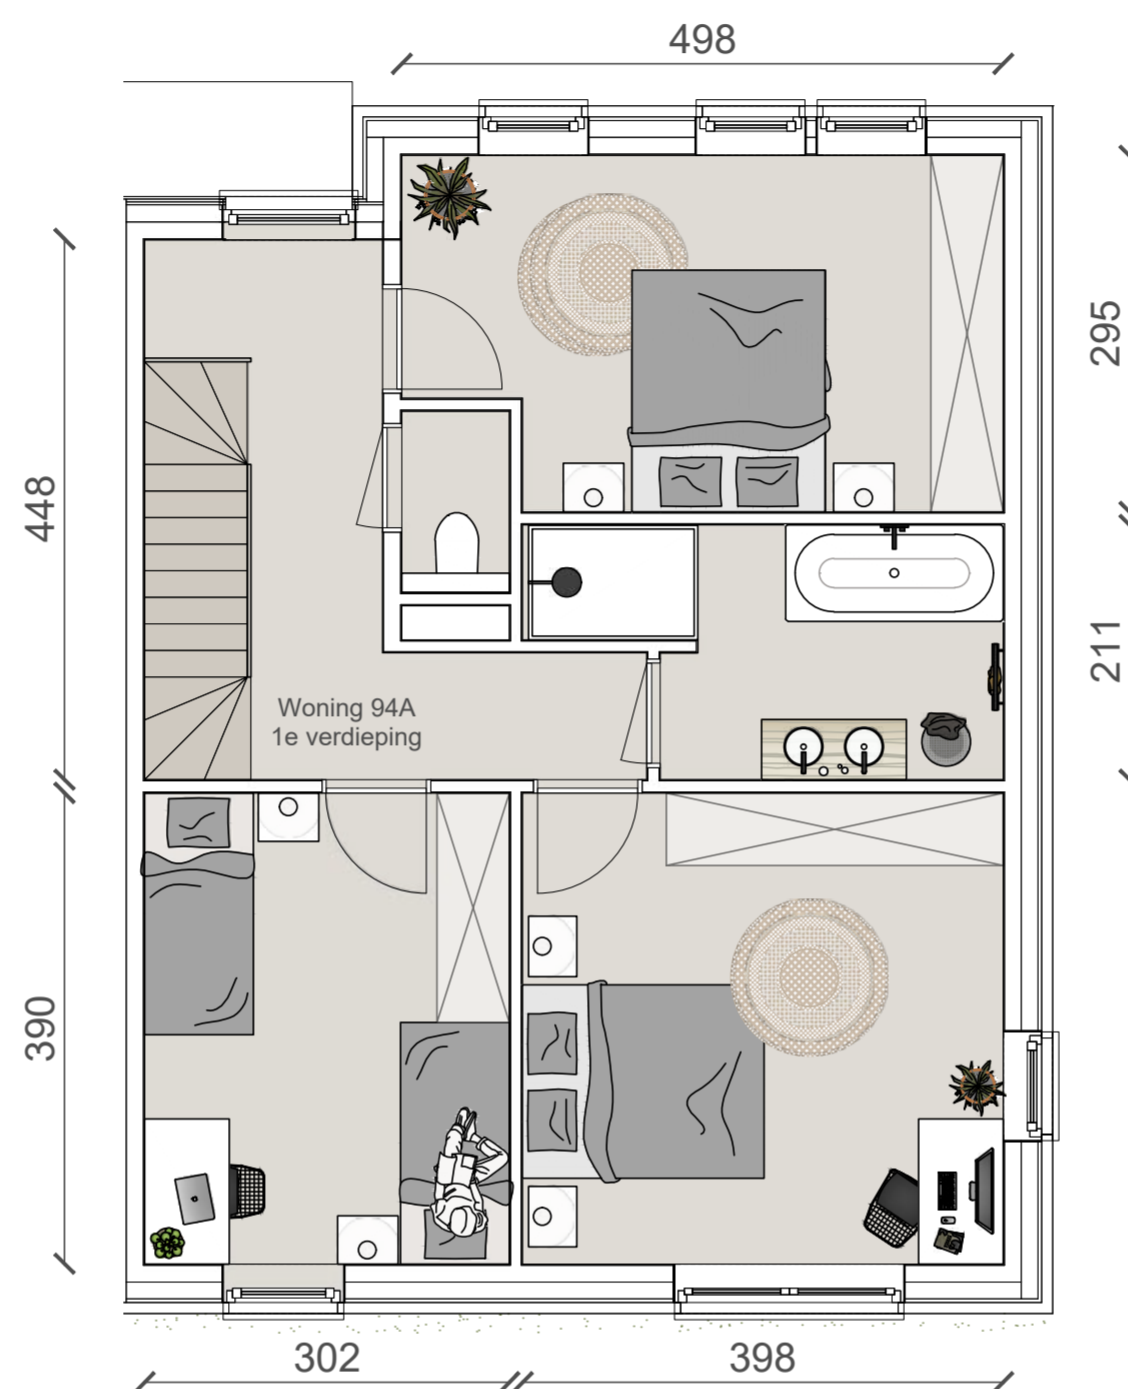

Eéngeszinshoekwoning - Halfopen bebouwing - 3 Slaapkamers + zolder

- 171 m²
- 17 m²
- 73 m²
- 3 Slaapkamers + zolder (illustratief ingetekend)

94A

+2

+1

+0