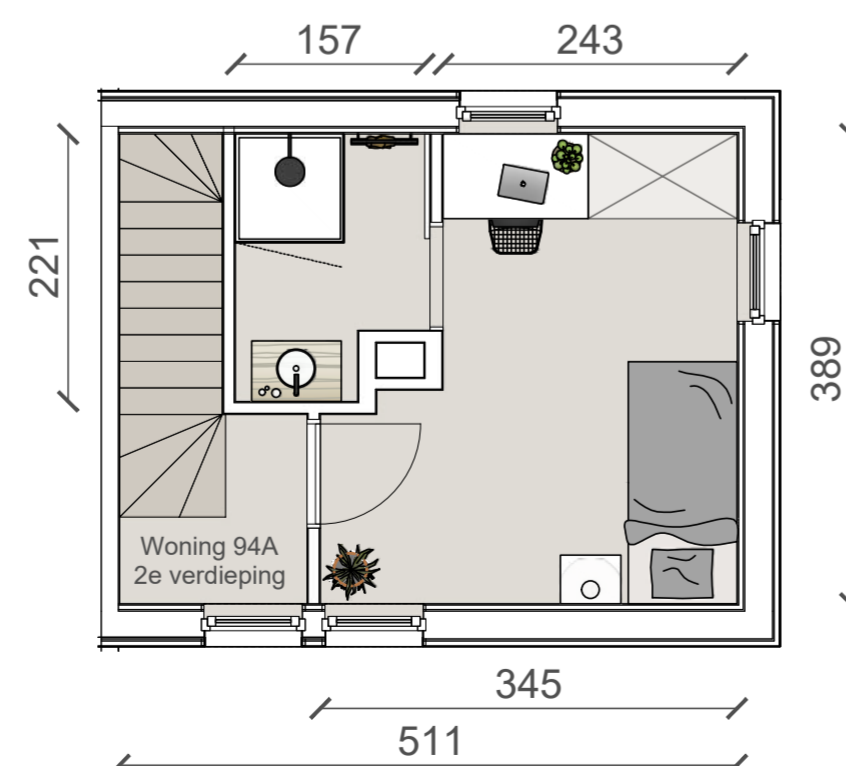

Eéngeszinshoekwoning - Halfopen bebouwing - 3 Slaapkamers + zolder

- 171 m²
- 17 m²
- 73 m²
- 3 Slaapkamers + zolder (illustratief ingetekend)

94A

+2

+1

+0