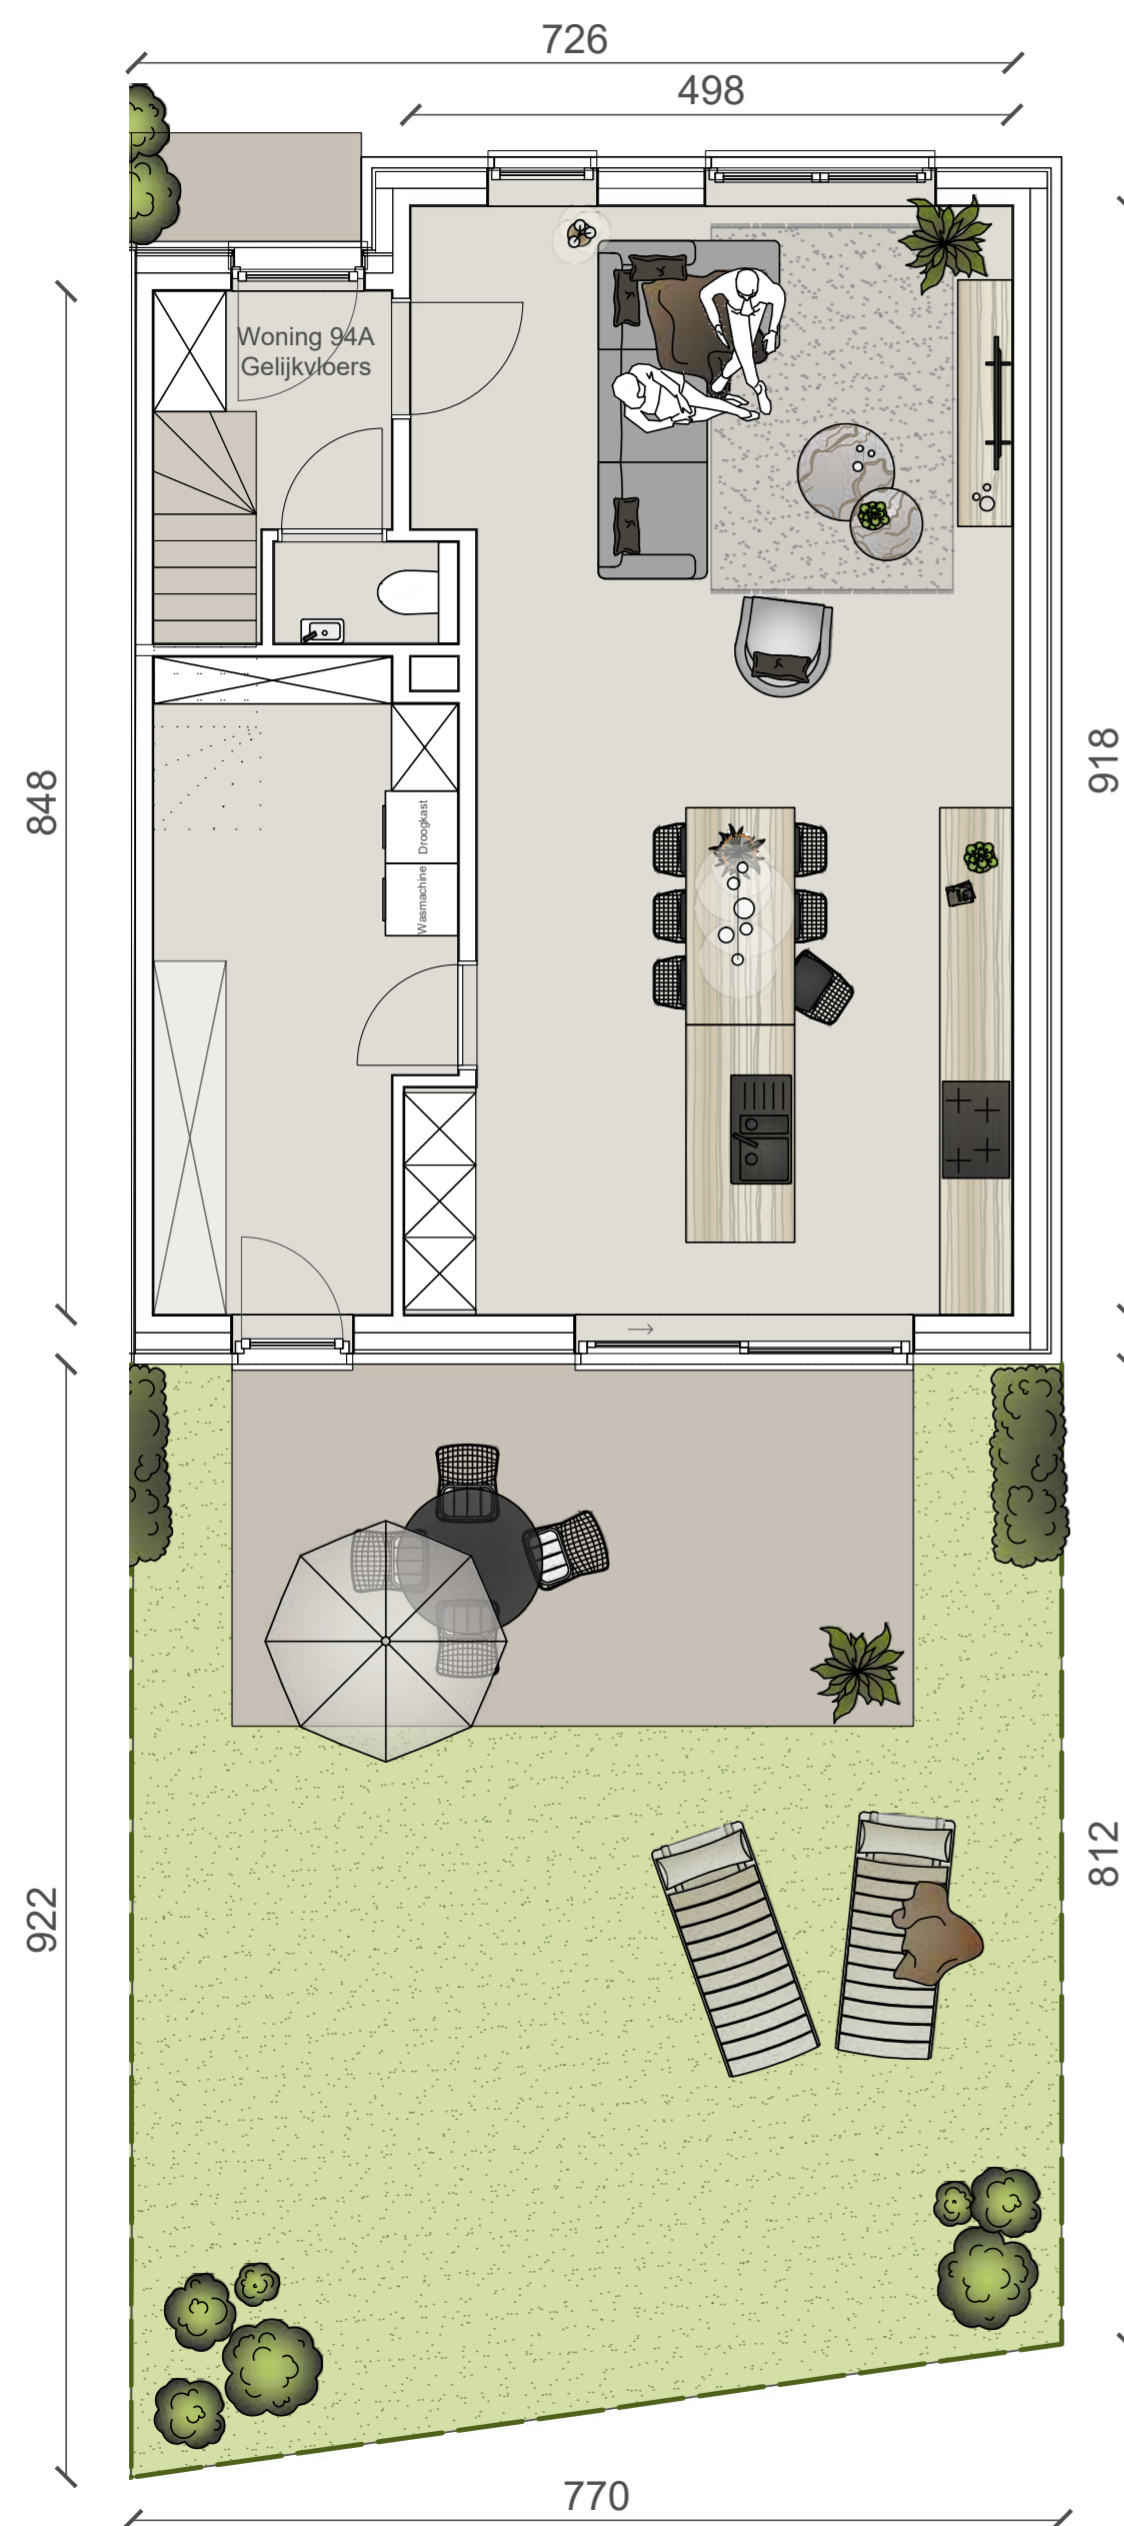

Eéngeszinshoekwoning - Halfopen bebouwing - 3 Slaapkamers + zolder

- 171 m²
- 17 m²
- 73 m²
- 3 Slaapkamers + zolder (illustratief ingetekend)

94A

+2

+1

+0