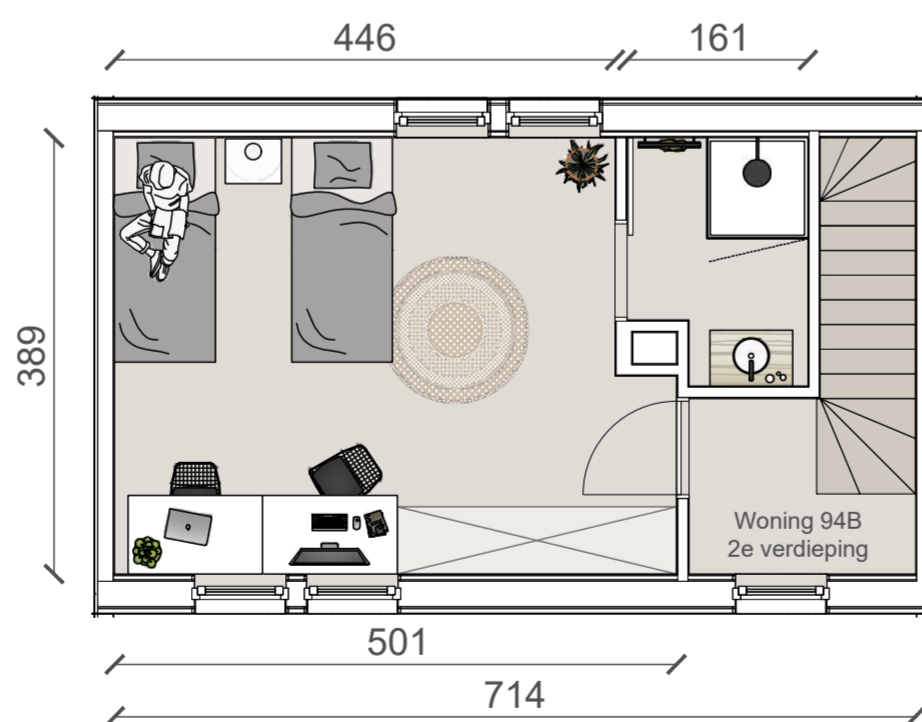

Eéngesinswoning - 3 Slaapkamers + zolder

- 183 m²
- 17 m²
- 64 m²
- 3 Slaapkamers + zolder (illustratief ingetekend)

94B