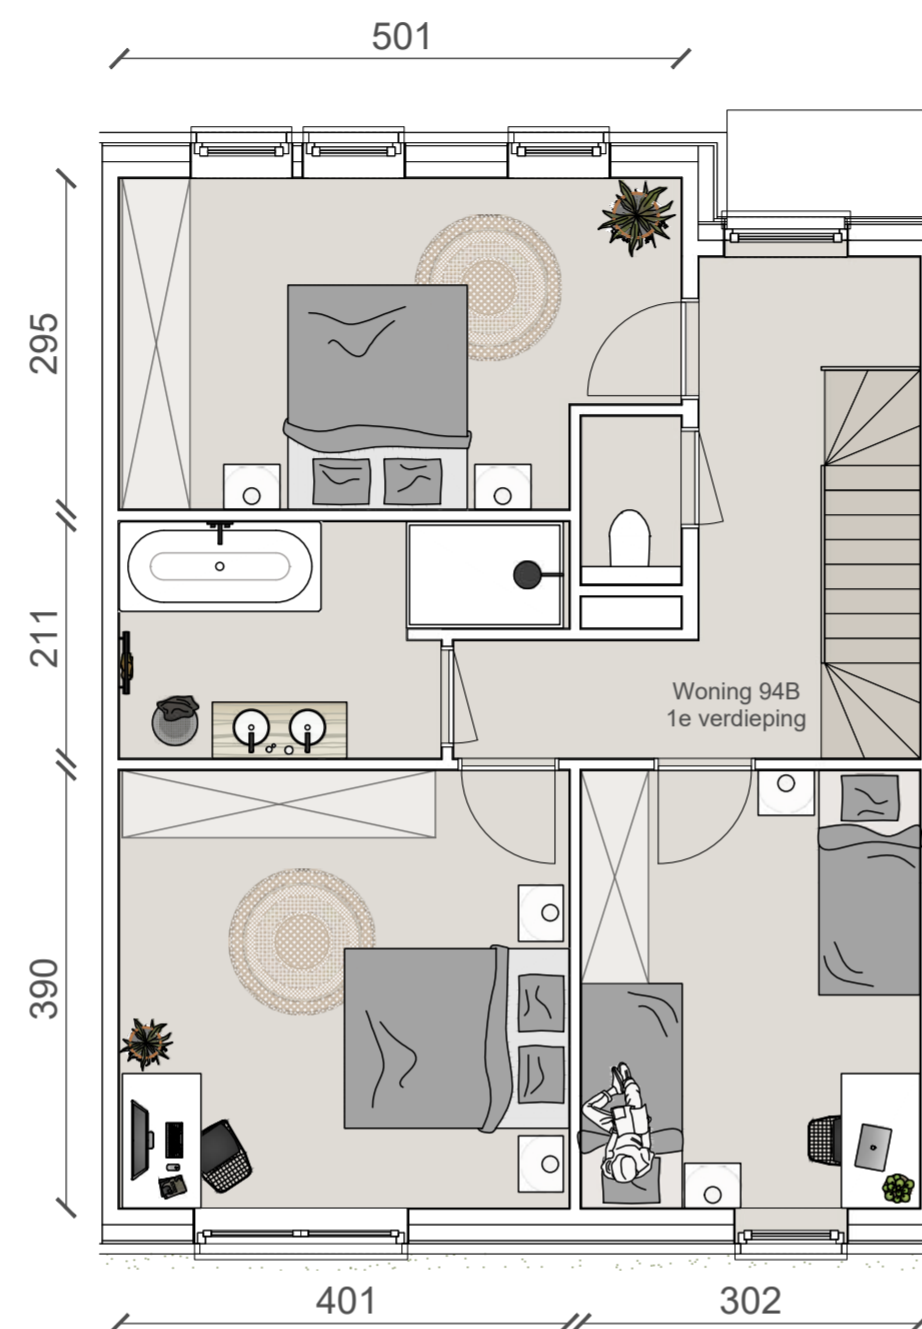

Eéngesinswoning - 3 Slaapkamers + zolder

- 183 m²
- 17 m²
- 64 m²
- 3 Slaapkamers + zolder (illustratief ingetekend)

94B