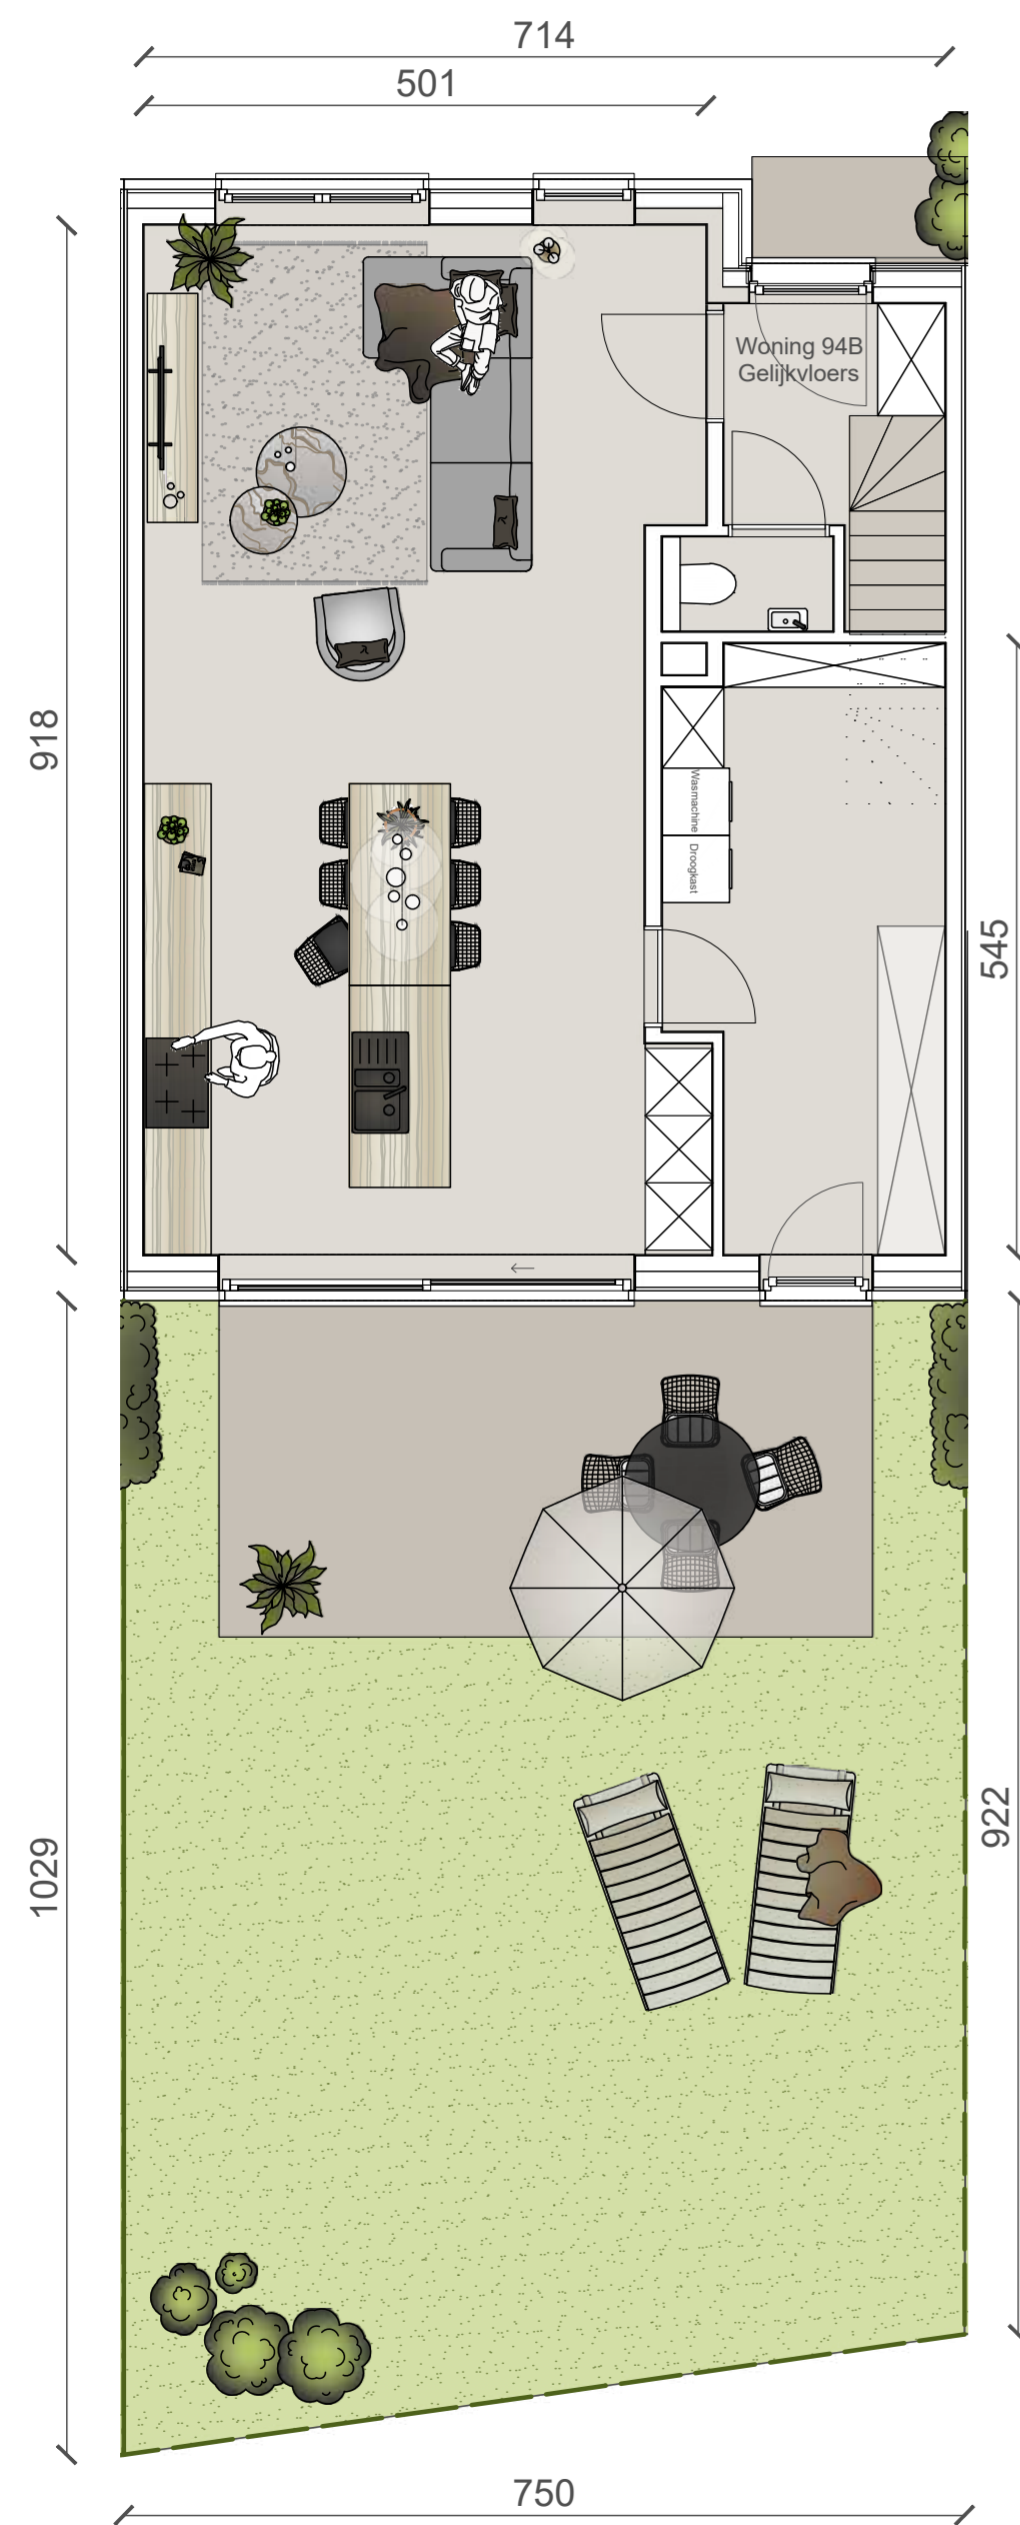

Eéngesinswoning - 3 Slaapkamers + zolder

- 183 m²
- 17 m²
- 64 m²
- 3 Slaapkamers + zolder (illustratief ingetekend)

94B