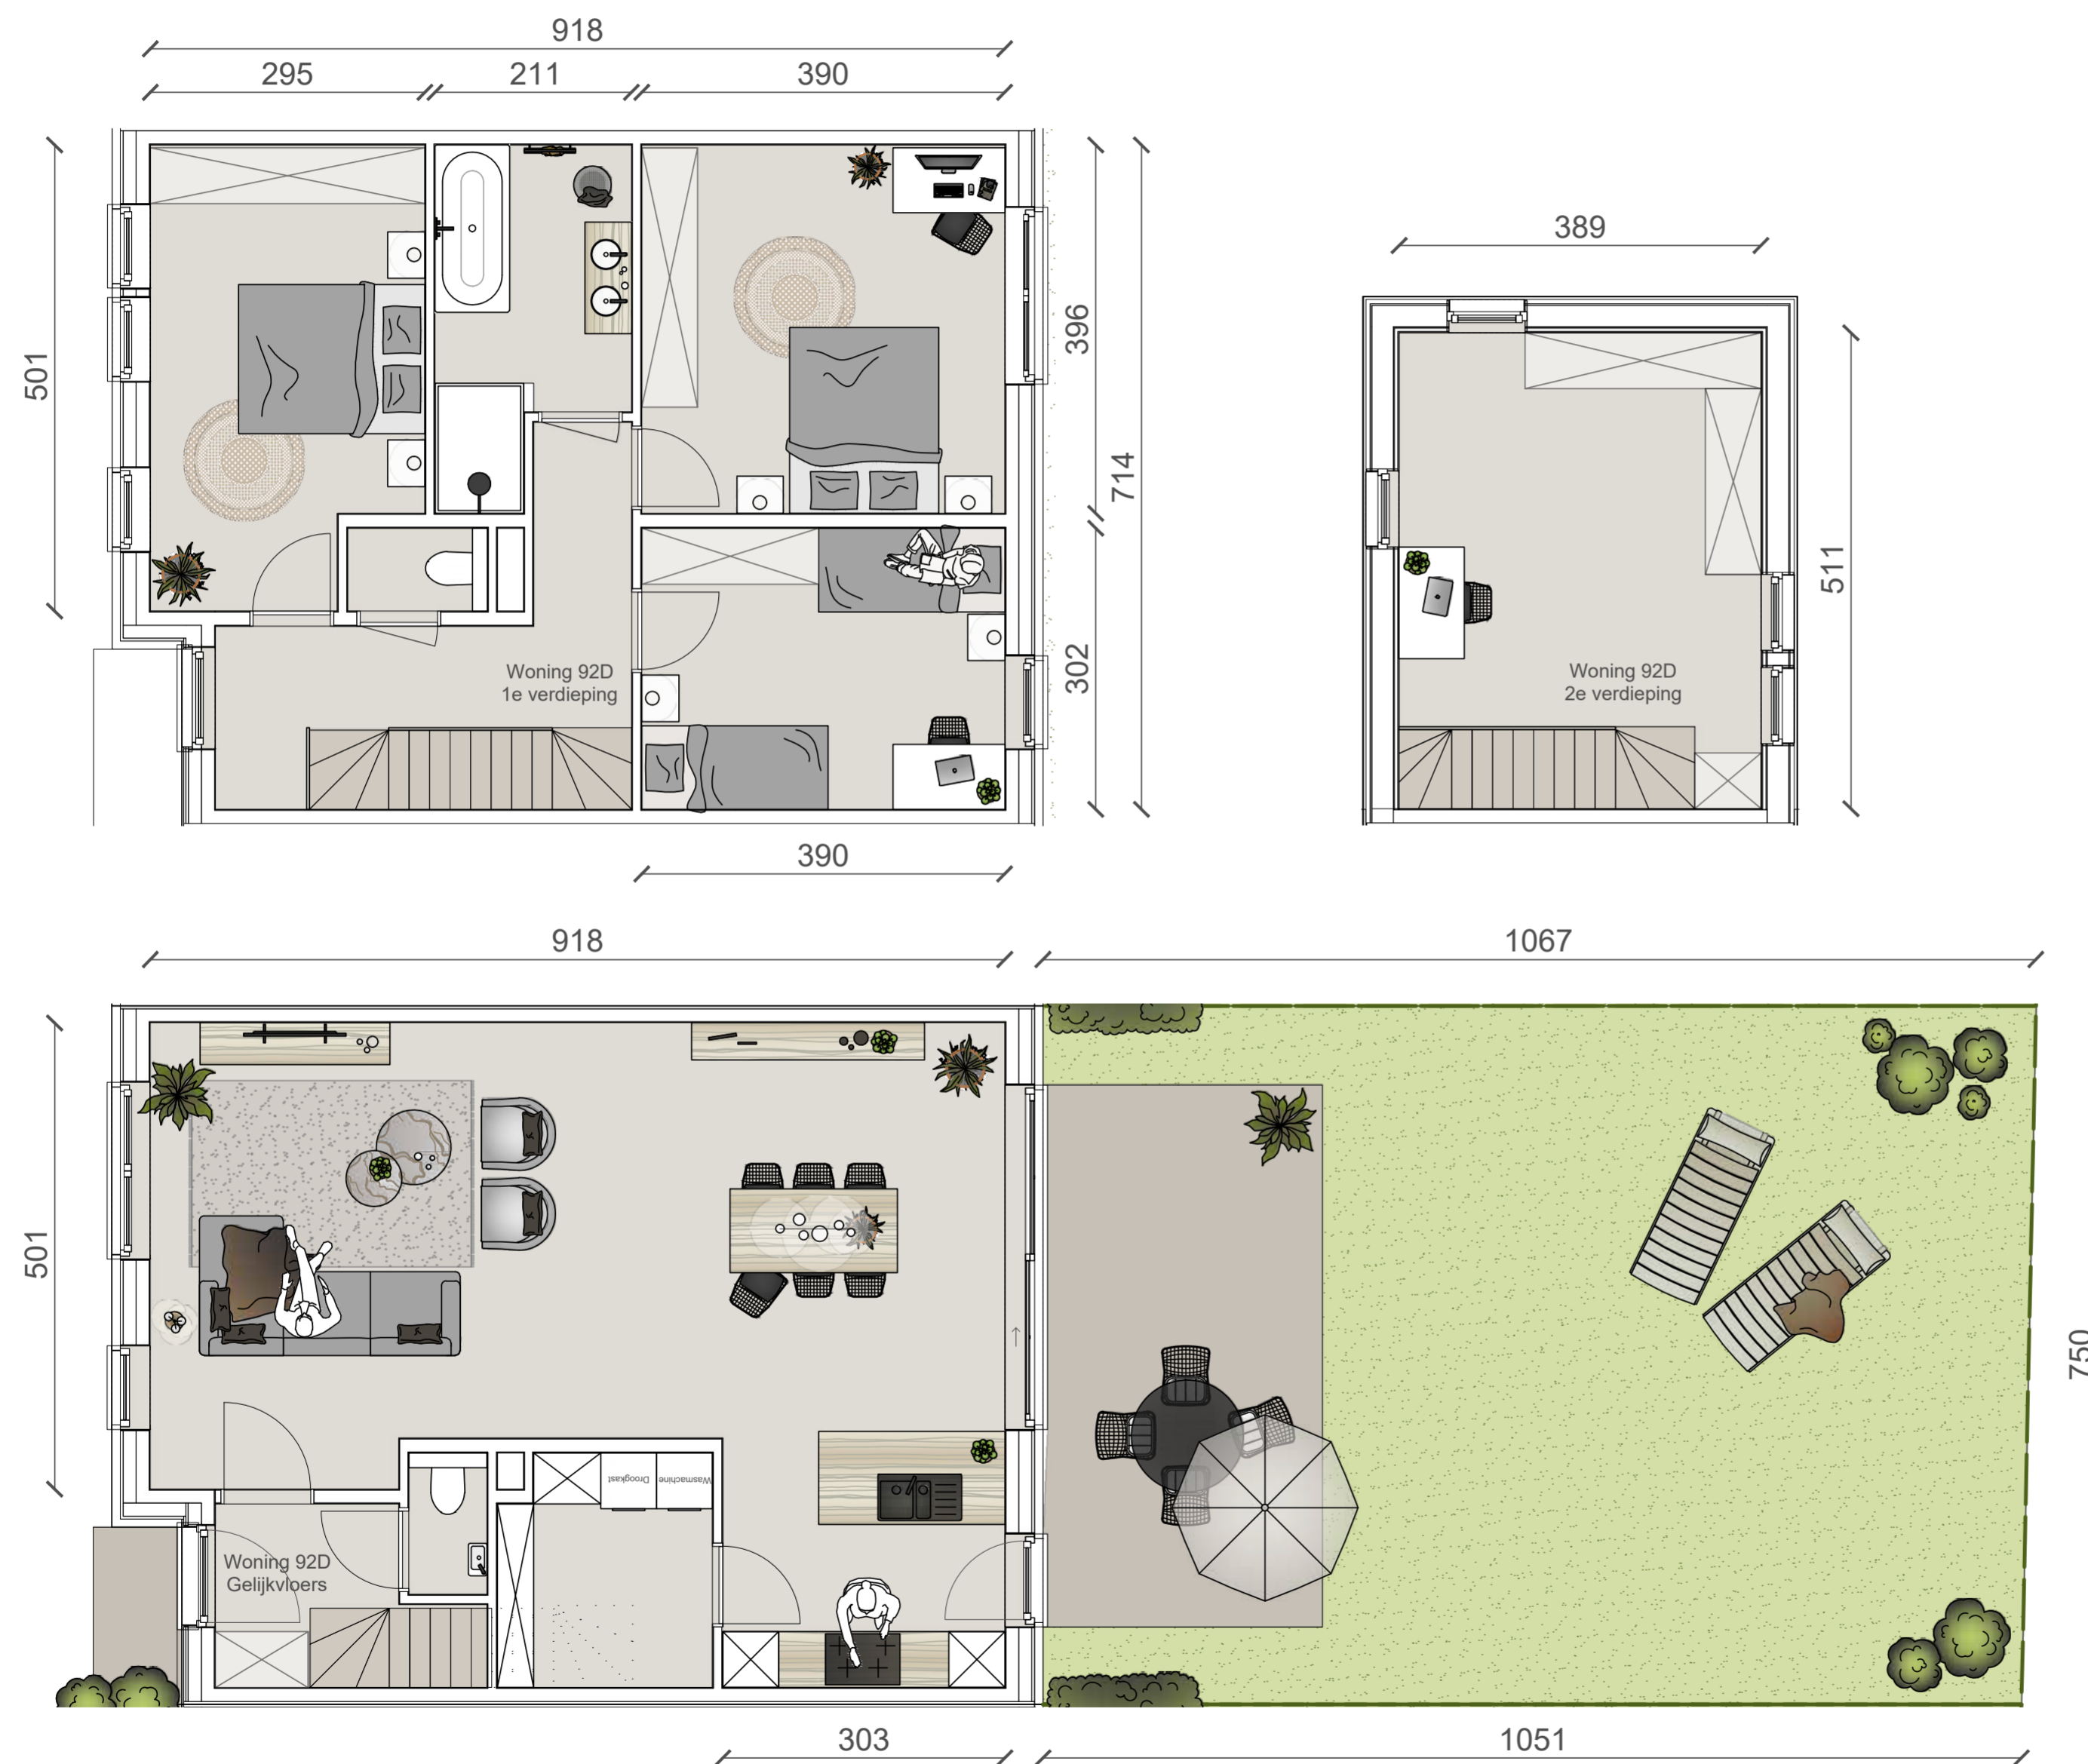

Eéngesinswoning - 3 Slaapkamers + zolder

- 178 m²
- 17 m²
- 62 m²
- 3 Slaapkamers + zolder (illustratief ingetekend)

Niet-contractueel document. Indeling en oppervlaktes zijn indicatief en niet-bindend. Alle vermelde oppervlaktes zijn bruto oppervlaktes (BACS meetcode). Plannen, positie en omvang van schachten, (nuts)leidingen en dragende elementen onder voorbehoud van stabiliteitsstudie en studietechnieken. Alle 3D-beelden, meubilair, keuken en (sanitaire) toestellen zijn louter ter presentatie. Aan deze tekening kunnen geen rechten worden ontleend.